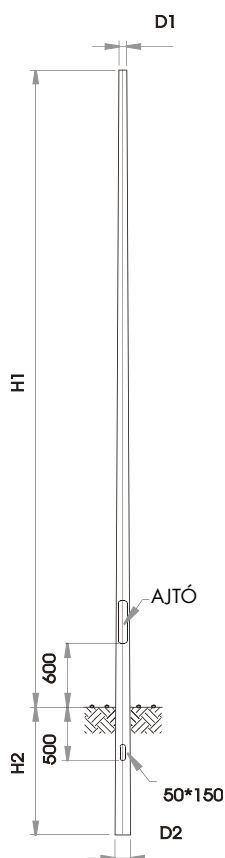

## KÚPOS ACÉL LÁMPAOSZLOPOK

típusjel	fénypontmagasság H1 m	H2 mm	fej D1 Ø mm	láb D2 Ø mm	S mm	tömeg kg	megrendelési szám	egységár Ft+ÁFA
<b>Tűzhorganyzott kúpos acél lámpaoszlopok</b>								
KLM 30/60/3.0	3000	600	60	110	3	23	63001 37001	
KLM 30/76/3.0	3000	600	76	126	3	27	63001 37002	
KLM 35/60/3.0	3500	600	60	117	3	27	63001 37003	
KLM 35/76/3.0	3500	600	76	133	3	32	63001 37004	
KLM 40/60/3.0	4000	800	60	127	3	33	63001 37005	
KLM 40/76/3.0	4000	800	76	124	3	35	63001 37006	
KLM 45/60/3.0	4500	800	60	134	3	38	63001 37007	
KLM 45/76/3.0	4500	800	76	129	3	40	63001 37008	
KLM 50/60/3.0	5000	800	60	130	3	40	63001 37009	
KLM 50/76/3.0	5000	800	76	134	3	45	63001 37010	
KLM 55/60/3.0	5500	900	60	137	3	46	63001 37011	Kérje egyedi ajánlatunkat.
KLM 55/76/3.0	5500	900	76	140	3	51	63001 37012	
KLM 60/60/3.0	6000	1000	60	130	3	49	63001 37013	
KLM 60/76/3.0	6000	1000	76	146	3	57	63001 37014	
KLM 63/76/3.0	6300	1000	76	149	3	60	63001 37015	
KLM 65/60/3.0	6500	1000	60	135	3	53	63001 37016	
KLM 65/60/3.5	6500	1000	60	135	3,5	62	63001 37017	
KLM 65/76/3.0	6500	1000	76	151	3	62	63001 37018	
KLM 70/60/3.5	7000	1200	60	142	3,5	70	63001 37019	
KLM 70/76/3.0	7000	1200	76	158	3	71	63001 37020	
KLM 75/60/3.5	7500	1200	60	147	3,5	76	63001 37021	
KLM 75/76/3.0	7500	1200	76	163	3	76	63001 37022	
KLM 80/76/3.0	8000	1200	76	168	3	83	63001 37023	
KLM 80/76/3.5	8000	1200	76	168	3,5	96	63001 37024	
KLM 80/76/4.0	8000	1200	76	168	4	109	63001 37025	
KLM 80/89/3.5	8000	1200	89	181	3,5	106	63001 37026	
KLM 80/89/4.0	8000	1200	89	181	4	121	63001 37027	
KLM 85/76/3.0	8500	1300	76	174	3	90	63001 37028	
KLM 85/76/3.5	8500	1300	76	174	3,5	105	63001 37029	
KLM 85/76/4.0	8500	1300	76	174	4	119	63001 37030	
KLM 90/76/3.0	9000	1500	76	181	3	99	63001 37031	
KLM 90/76/3.5	9000	1500	76	181	3,5	115	63001 37032	
KLM 90/76/4.0	9000	1500	76	181	4	131	63001 37033	Kérje egyedi ajánlatunkat.
KLM 95/76/3.0	9500	1500	76	186	3	106	63001 37034	
KLM 95/76/3.5	9500	1500	76	186	3,5	123	63001 37035	
KLM 95/76/4.0	9500	1500	76	186	4	140	63001 37036	
KLM 100/76/3.0	10000	1500	76	191	3	113	63001 37037	
KLM 100/76/3.5	10000	1500	76	191	3,5	131	63001 37038	
KLM 100/76/4.0	10000	1500	76	191	4	149	63001 37039	
KLM 100/89/4.0	10000	1500	89	204	4	164	63001 37040	
KLM 120/76/4.0	12000	1500	76	211	4	189	63001 37041	
KLM 120/89/4.0	12000	1500	89	224	4	206	63001 37042	
KLM 120/108/4.0	12000	1500	108	243	4	232	63001 37043	
KLM 140/89/4.0	14000	1500	89	234	4	257	63001 37044	
KLM 140/108/4.0	14000	1500	108	253	4	285	63001 37045	
KLM 160/108/4.0	16000	1500	108	273	4	337	63001 37046	