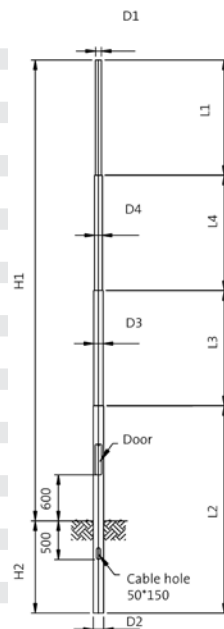

típusjel	fénypont magasság,mm	H2 mm	D₁/L₁ ø mm	D₂/L₂ ø mm	D₃/L₃ ø mm	D₄/L₄ ø mm	tömeg kg	megrendelési szám	egységár Ft+ÁFA
Tűzihorganyzott lépcsős acél lámpaoszlop									
ZLM30/60	3000	600	60/2000	114/1600			22	63001 37047	
ZLM30/76	3000	600	76/2000	114/1600			24	63001 37048	
ZLM35/60	3500	600	60/2500	114/1600			24	63001 37049	
ZLM35/76	3500	600	76/2500	114/1600			26	63001 37050	
ZLM40/60	4000	800	60/2700	114/2100			29	63001 37051	
ZLM40/76	4000	800	76/2700	114/2100			32	63001 37052	
ZLM45/60	4500	800	60/3200	114/2100			31	63001 37053	
ZLM45/76	4500	800	76/3200	114/2100			34	63001 37054	
ZLM50/60	5000	800	60/3200	114/2600			35	63001 37055	
ZLM50/76	5000	800	76/3200	114/2600			39	63001 37056	
ZLM60/60	6000	1000	60/2700	114/2300	89/2000		43	63001 37057	Kérje egyedi ajánlatunkat.
ZLM60/76	6000	1000	76/2700	114/2300	89/2000		46	63001 37058	
ZLM65/60	6500	1000	60/3000	114/2300	89/2200		45	63001 37059	
ZLM65/76	6500	1000	76/3000	114/2300	89/2200		48	63001 37060	
ZLM70/60	7000	1200	60/3000	114/2700	89/2500		51	63001 37061	
ZLM70/76	7000	1200	76/3000	114/2700	89/2500		54	63001 37062	
ZLM75/60	7500	1200	60/3000	114/3000	89/2700		55	63001 37063	
ZLM75/76	7500	1200	76/3000	114/3000	89/2700		58	63001 37064	
ZLM80/76	8000	1200	76/3000	133/3400	102/2800		75	63001 37065	
ZLM85/76	8500	1300	76/3200	133/3500	108/3100		82	63001 37066	
ZLM90/76	9000	1500	76/3000	133/3000	121/2000	102/2500	90	63001 37067	
ZLM95/76	9500	1500	76/3000	152/3000	121/2200	108/2800	105	63001 37068	
ZLM100/76	10000	1500	76/3000	152/3300	121/2300	108/2900	111	63001 37069	

KÚPOS ACÉL FÉNYVETŐ OSZLOPOK

típusjel	fénypontmagasság H1 m	H2 mm	fej D1 ø mm	láb D2 ø mm	S mm	tömeg kg	megrendelési szám	egységár Ft+ÁFA
Tűzihorganyzott kúpos fényvető oszlopok								
KFLM12/1	11600	1500	108	239	230		63001 37070	
KFLM12/2	11600	1500	108	252	253		63001 37071	
KFLM14/1*	13600	1500	108	250	280		63001 37072	
KFLM14/2*	13600	1500	108	249	316		63001 37073	
KFLM15/1	14600	1500	108	260	306		63001 37074	
KFLM15/2	14600	1500	108	259	343		63001 37075	
KFLM16/1*	15600	1500	108	270	333		63001 37076	Kérje egyedi ajánlatunkat.
KFLM16/2*	15600	1500	108	269	370		63001 37077	
KFLM16/3	15600	1500	121	282	434		63001 37078	
KFLM16/4	15600	1500	133	293	557		63001 37079	
KFLM18/1	17600	1500	108	290	391		63001 37080	
KFLM18/2	17600	1500	108	289	427		63001 37081	
KFLM18/3	17600	1500	121	302	501		63001 37082	
KFLM18/4	17600	1500	133	313	649		63001 37083	
KFLM20/1	19600	1800	108	313	461		63001 37084	
KFLM20/2	19600	1800	108	325	559		63001 37085	
KFLM20/3	19600	1800	133	335	677		63001 37086	
KFLM20/4	19600	1800	140	343	734		63001 37087	

Érvényes: 2023. december 1-től

Áraink letölthetők honlapunkról: www.duoverzio.hu/arlista

1139 Budapest Lomb u. 15. • Telefon:+36 1 239-3241 • E-mail:info@duoverzio.hu • web:www.duoverzio.hu

2800 Tatabánya Búzavirág utca 8. • Telefon: 34 510-842 ♦ 6728 Szeged Dorozsmai út 17-19 • Telefon: 62 541-434